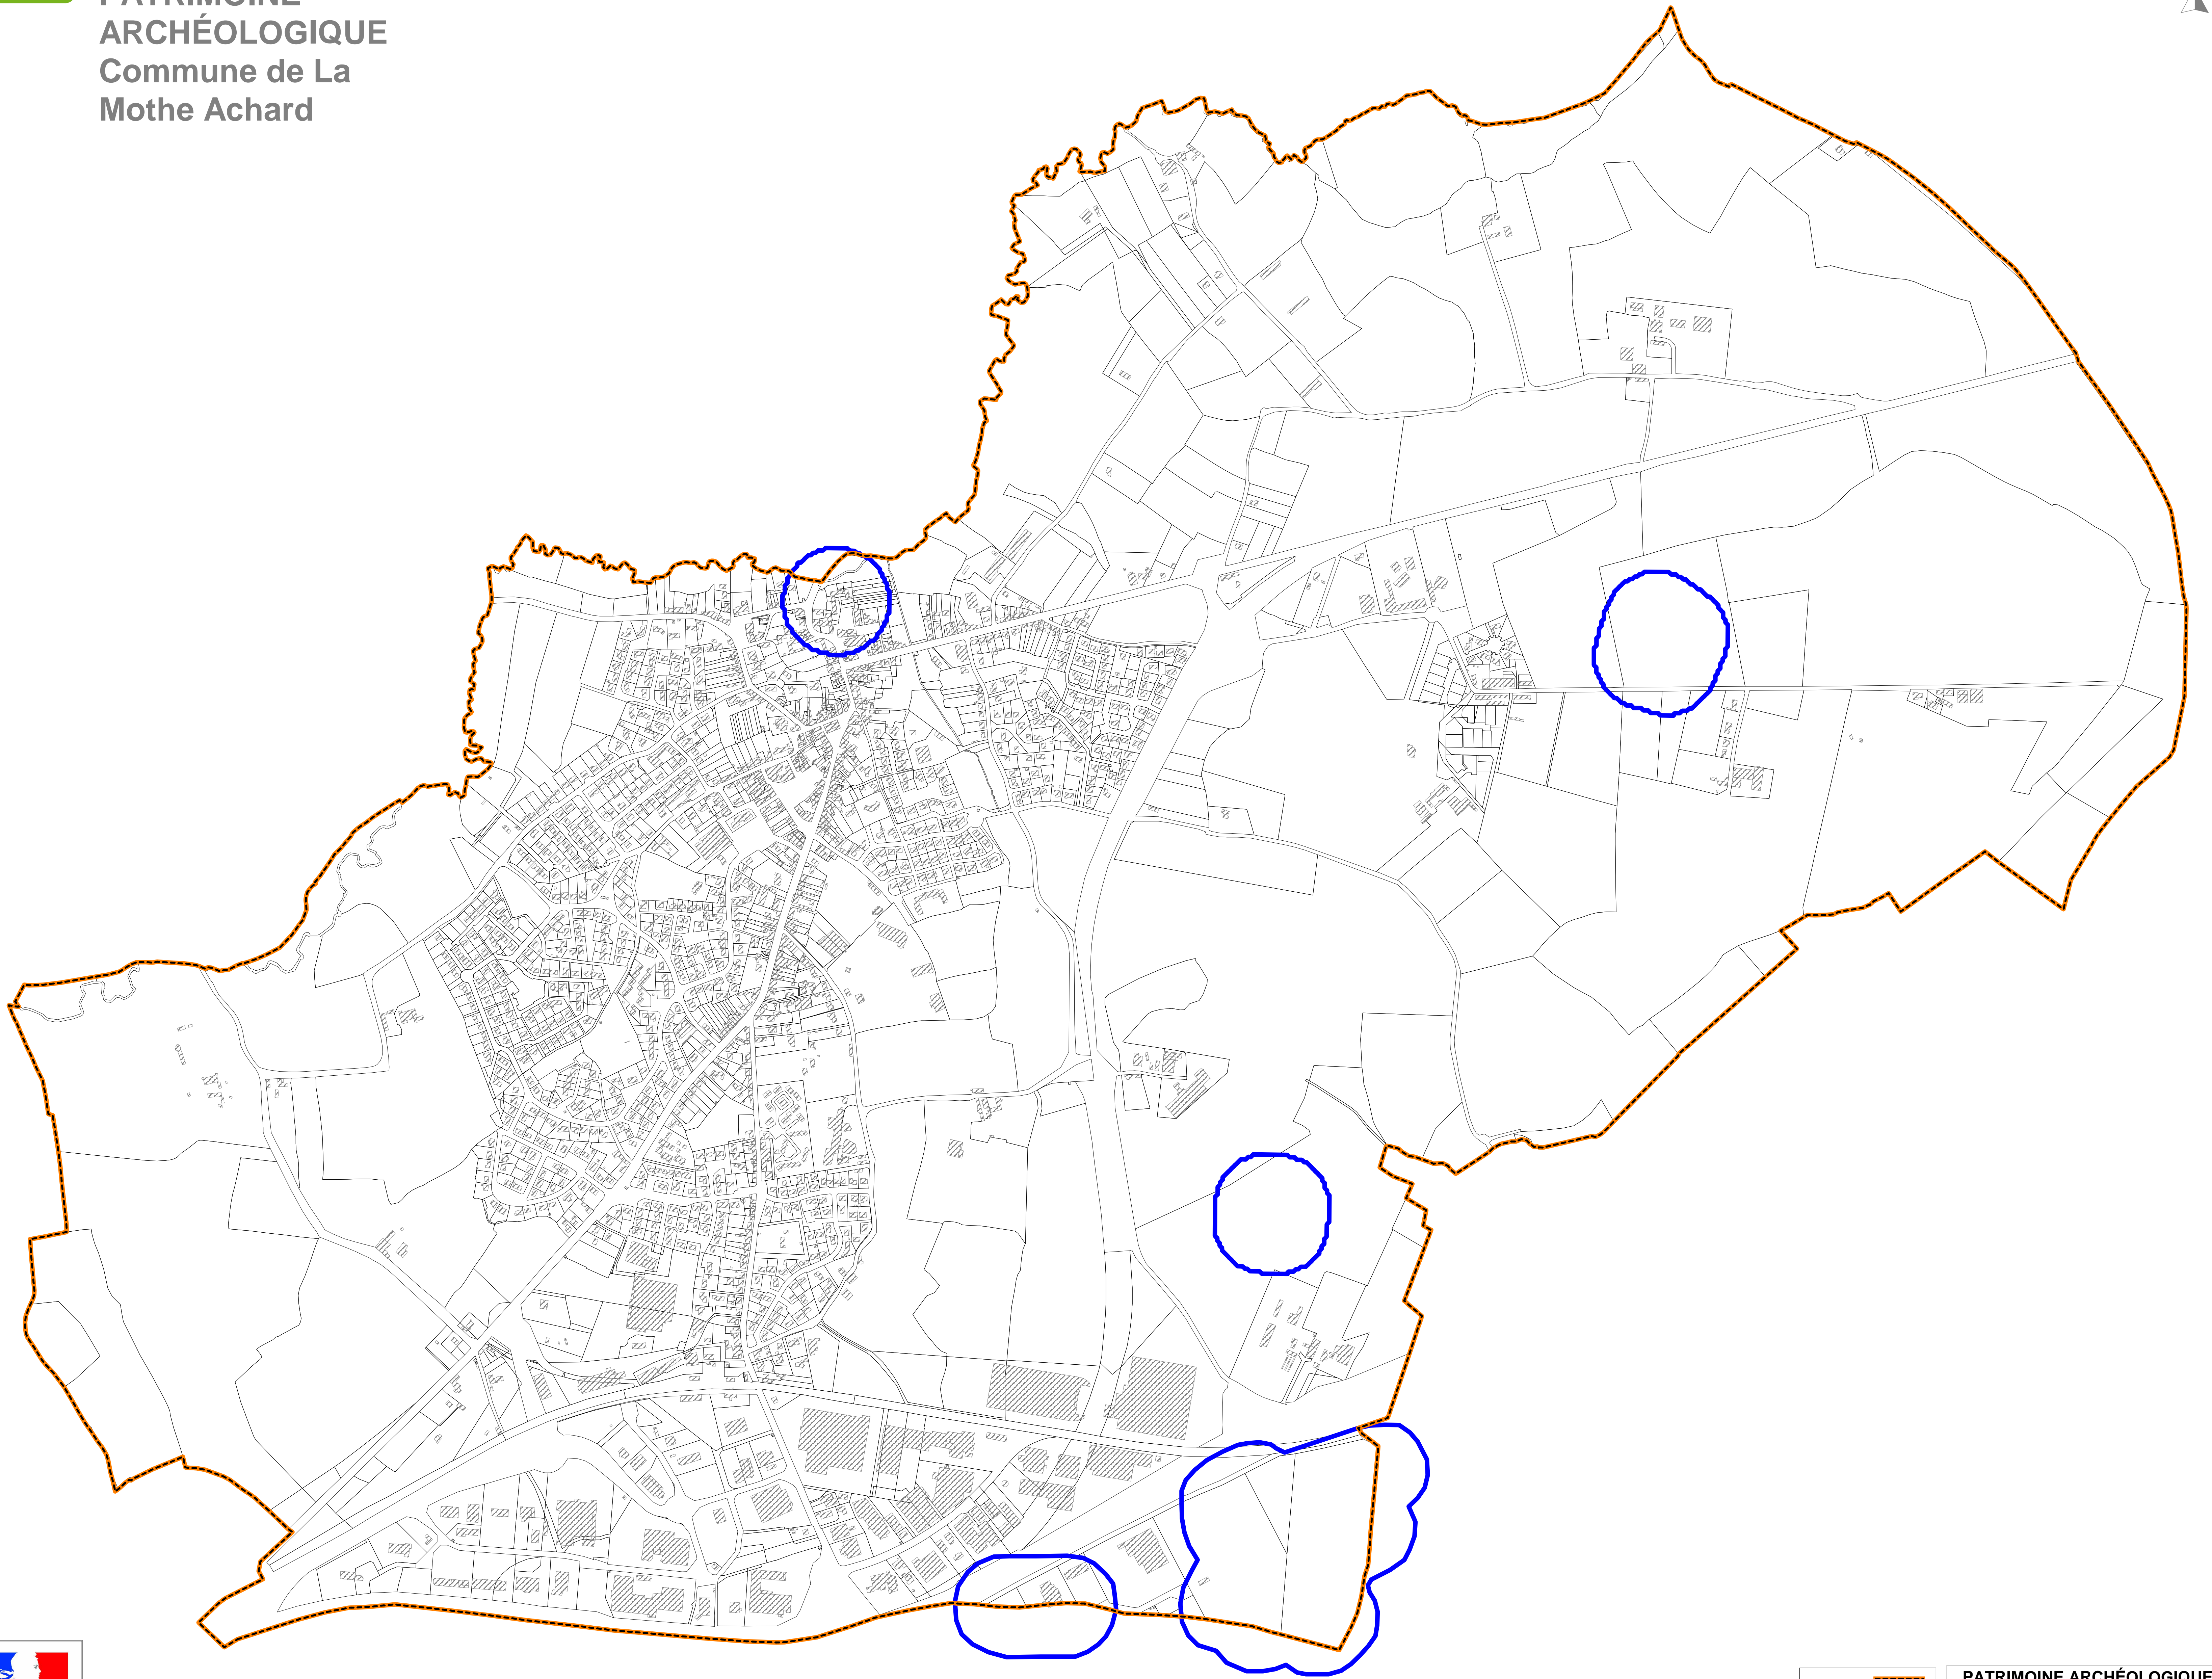

**PATRIMOINE  
ARCHÉOLOGIQUE**  
Commune de La  
Mothe Achard

PRÉFET  
DE LA VENDÉE

Source : DRAC - PCI 2013 ©

© DDTM de la Vendée - juin 2015 - SUA/PU - patrimoine archéologique - La Mothe Achard .wor

CONTOUR  
COMMUNE

**PATRIMOINE ARCHÉOLOGIQUE**  
Zones de sensibilité archéologique

Direction départementale des Territoires  
et de la Mer de la Vendée

[www.developpement-durable.gouv.fr](http://www.developpement-durable.gouv.fr) - [www.agriculture.gouv.fr](http://www.agriculture.gouv.fr)